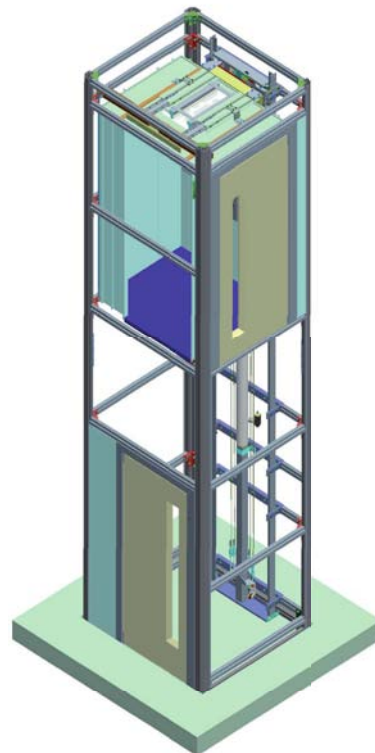

MaisonLIFT BASIC

Hydraulische Woonhuislift

Machinerichtlijn installatie

Distributed by:

www.trametex.nl

MaisonLift Basic

De **MaisonLift Basic** is de ideale oplossing voor een hydraulische personenlift in overeenstemming met de machinerichtlijn. Een cabinelift met de juiste kwaliteit / prijs verhouding.

De lift is uitstekend geschikt voor woningen / gebouwen met of zonder liftschacht aangezien de **MaisonLift Basic** geleverd kan worden met een eigen aluminium of stalen schachtconstructie.

De **MaisonLift Basic** is bijzonder geschikt voor plaatsing in bestaande gebouwen maar natuurlijk ook nieuwbouw waar een beperking is in putdiepte en vrije hoogte op de bovenste stopplaats.

Toepasbaar zowel in een binnen- als vrijstaande buitenopstelling.

De eigenschappen van de MaisonLift Basic

- Maximaal hefvermogen tot 450 kg.
- Hefhoogte tot maximaal 15 meter.
- Hefsnelheid tot 0,15 m/sec.
- Minimale putdiepte van slechts 80 mm.
- Schachtkophoogte beperkt tot 2300 mm.
- Cabine oppervlakte max. 1,65 m².
- Geen of slechts weinig bouwkundige werkzaamheden noodzakelijk.
- Type goedkeuring volgens de Machinerichtlijn 2006/42/EC.

Technische Specificaties

Capaciteit (Kg)	200	250	375	450	
Cabine afmetingen (mm)	800x1000	800x1250	900x1400	1100x1400	1100x1500
Aantal personen	☺☺	☺ of ☺☺☺	☺☺ of ☺☺☺☺	☺☺☺ of ☺☺☺☺☺	
Hefhoogte max.(m)	15				
Max. aantal stopplaatsen	6				
Hefsnelheid (m/s)	0.15				
Min. putdiepte (mm)	80				
Schachtkophoogte (mm)	2300				
Cabine frame gewicht (Kg)	200				
Max. cabine gewicht	450				
Geleide rails (leiders)	T75x62x10				
Max. cilinderafmeting (mm)	Φ80x11.55				
Staalkabels	4xΦ6.5				
Olie tank inhoud max. [Lt]	80				
Max. pomp capaciteit [Lt]	20				
Hydraulische slangen	R1A ½ "				
Ventiel blok	KV1-S				